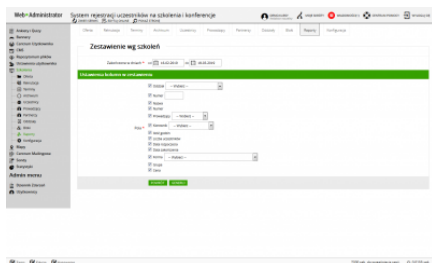

System rejestracji uczestników na szkolenia i konferencje

https://www.bazykursow.pl/bk/mozliwosci/funkcjonalnosc/200,Statystyki-i-zestawienia.html
2022-01-18, 14:55

Statystyki i zestawienia

System generuje zróżnicowane raporty wg szkoleń, uczestników i lokalizacji. Zestawienia mogą być wygenerowane wg zadanego okresu czasu oraz z wybranym zestawem pól oraz filtrem zawężającym np.: po oddziale lub prowadzącym.

Statystyki prezentowana są za pomocą przejrzystych grafów, z łatwością wygenerujemy z zestawień pliki .xls

[Poprzedni Strona](#)