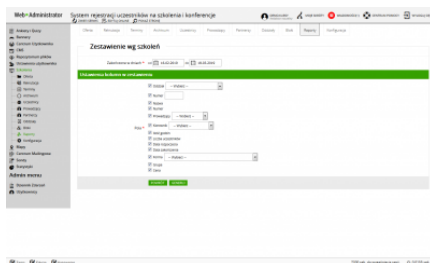

System rejestracji uczestników na szkolenia i konferencje

https://www.bazykursow.pl/bk/mozliwosci/funkcjonalnosc/200,Statystyki-i-zestawienia.html
2020-10-30, 08:58

Statystyki i zestawienia

System generuje zróżnicowane raporty wg szkoleń, uczestników i lokalizacji. Zestawienia mogą być wygenerowane wg zadanego okresu czasu oraz z wybranym zestawem pól oraz filtrem zawężającym np.: po oddziale lub prowadzącym.

Statystyki prezentowana są za pomocą przejrzystych grafów, z łatwością wygenerujemy z zestawień pliki .xls

[Poprzedni Strona](#)