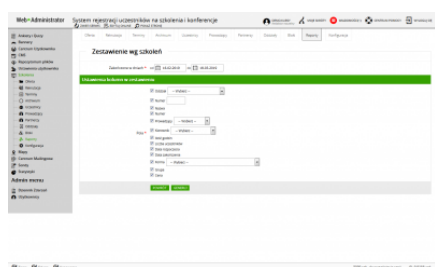

System obsługi szkoleń i konferencji

https://www.bazykursow.pl/bk/mozliwosci/funkcjonalnosc/200,Statystyki-i-zestawienia.html
16.09.2024, 05:21

Statystyki i zestawienia

System generuje zróżnicowane raporty wg szkoleń, uczestników i lokalizacji. Zestawienia mogą być wygenerowane wg zadanego okresu czasu oraz z wybranym zestawem pól oraz filtrem zawężającym np.: po oddziale lub prowadzącym.

Statystyki prezentowana są za pomocą przejrzystych grafów, z łatwością wygenerujemy z zestawień pliki .xls

[Poprzedni Strona](#)